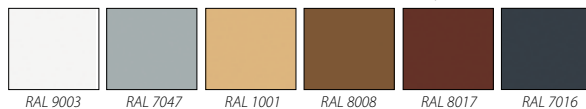

Provedení dílů

Povrchová úprava – Práškově lakovaná, vypalovaná barva

• Standardní barvy v provedení matná

• Atypické barvy, celá škála RAL v provedení matná

Uzamykatelná klika

- Uzamčení jednoduchým stisknutím vložky
- Otevření okna jen s použitím klíče
- Možnost sjednocení více klik na jeden klíč