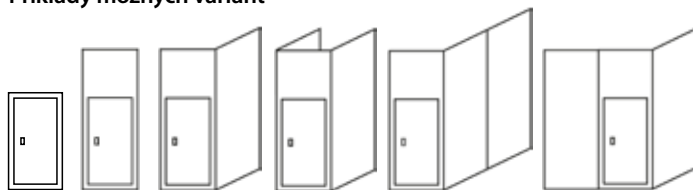

Příklady možných variant

Stavebnicový systém umožňuje vytvoření nepřekonatelného množství variací a kombinací jakýchkoli rozměrů sklepních stěn.

Montáž sklepa

Montáž Bytového bezpečnostního sklepa vykonávají zkušení technici firmy ADLO s dlouholetou praxí ve svém oboru.