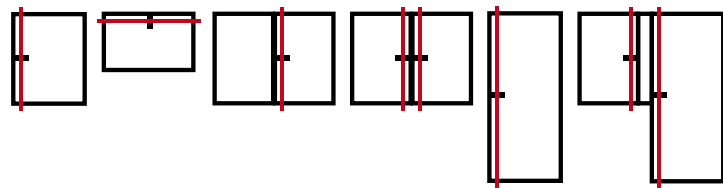

Provedení dílů