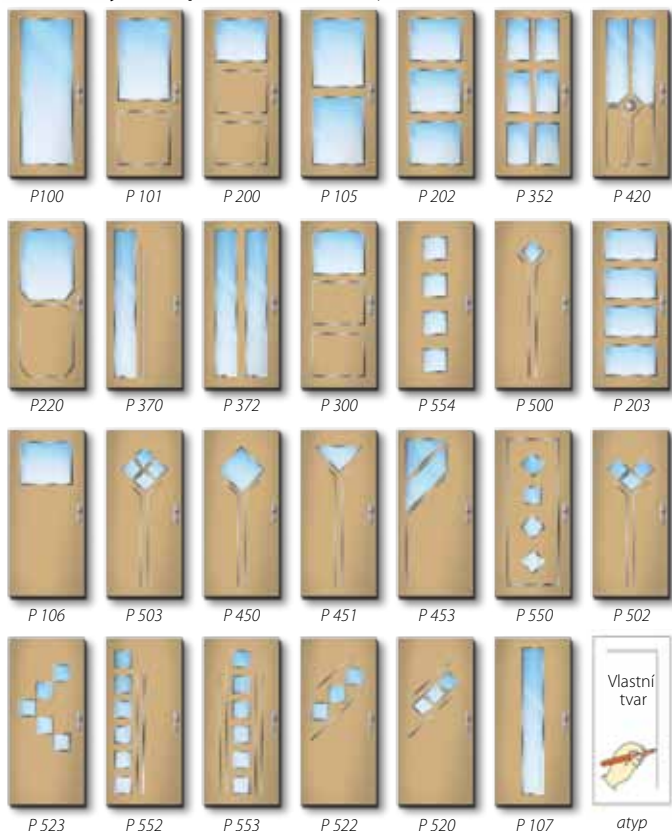

Connex (6mm) 2 P4A (8mm) BT-2 3 PSA (10mm) BT-3 4 P6B (18mm) BT-4

Příklady tvarů prosklení - další tvary na www.adlo.cz