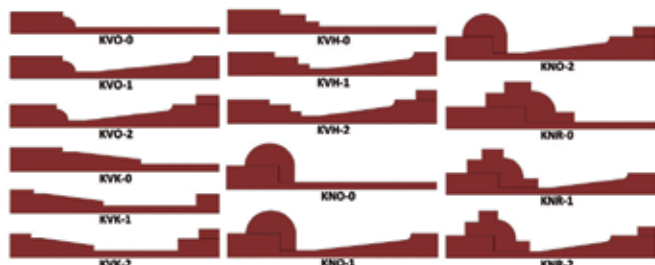

Úrovně kazet