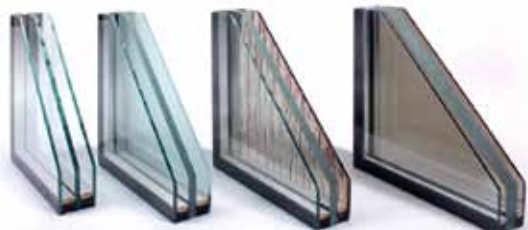

Řezy pancéřových skel v provedení TERMO Trojsklo