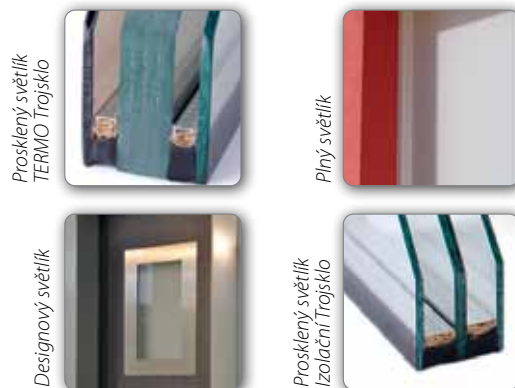

Typy světlíků

Vzhled a barevnost skel

Provedení světlíků – při pohledu ze strany pantů

Dveře NOBLESSE Vedeta 003

Prosklené dveře Noblesse

- Proč se nedívat na bezpečnostní dveře jako na estetické umělecké dílo? Harmonie, krása, noblesa
- Současně ta nejvyšší bezpečnost proti vloupání, maximální tepelná izolace, vysoká kvalita, trvanlivost a spolehlivost
- Pomyslná latka se posouvá ještě výše, pro Vás, naše nejnáročnější zákazníky