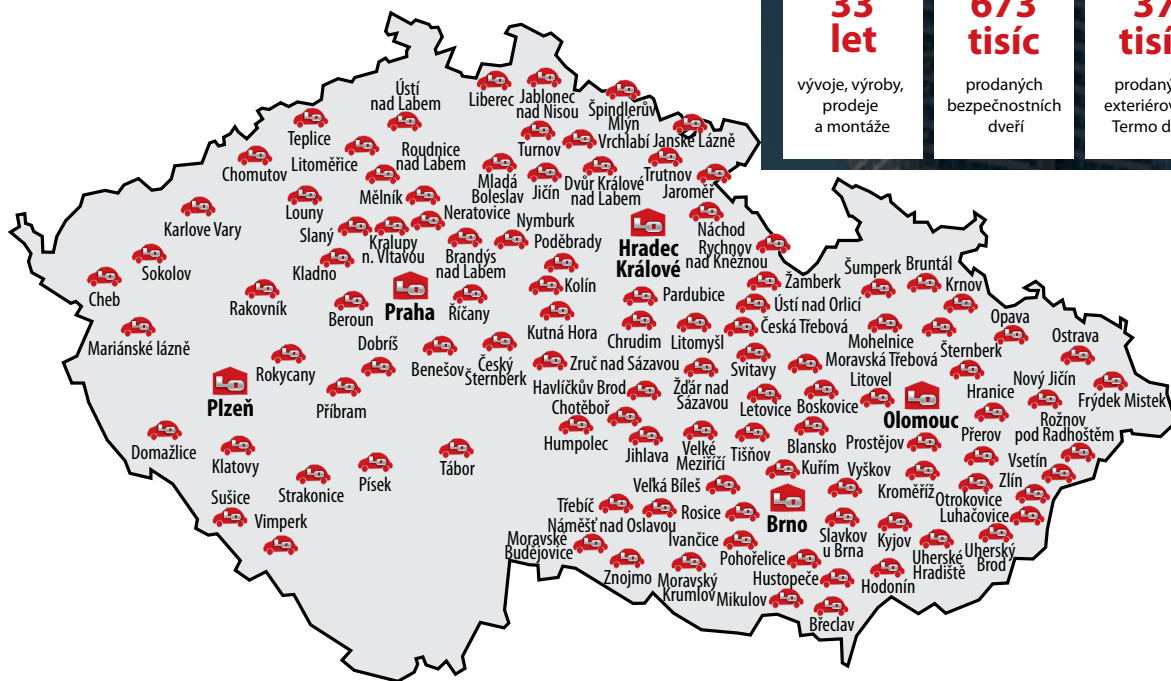

Naše výsledky hovoří za nás

33 let vývoje, výroby, prodeje a montáže	673 tisíc prodaných bezpečnostních dveří	37 tisíc prodaných exteriérových Termo dveří	210 podnikových prodejen, smluvních prodejen, obchodních zástupců	6 států Česko, Slovensko, Rakousko, Německo, Dánsko, Švýcarsko