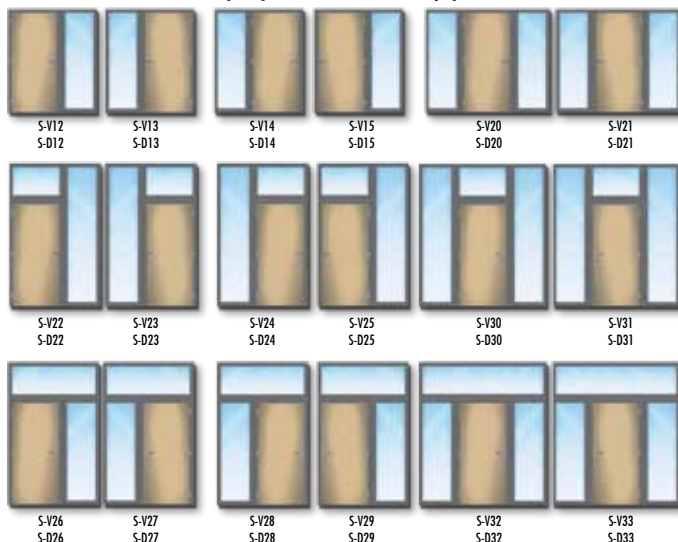

Typy světlíků

Vzhled a barevnost skel

Provedení světlíků – při pohledu ze strany pantů

Dveře NOBLESSE Vedeta 003

Prosklené dveře Noblesse

- Proč se nedívat na bezpečnostní dveře jako na estetické umělecké dílo? Harmonie, krása, noblesa
- Současně ta nejvyšší bezpečnost proti vloupání, maximální tepelná izolace, vysoká kvalita, trvanlivost a spolehlivost
- Pomyslná latka se posouvá ještě výše, pro Vás, naše nejnáročnější zákazníky