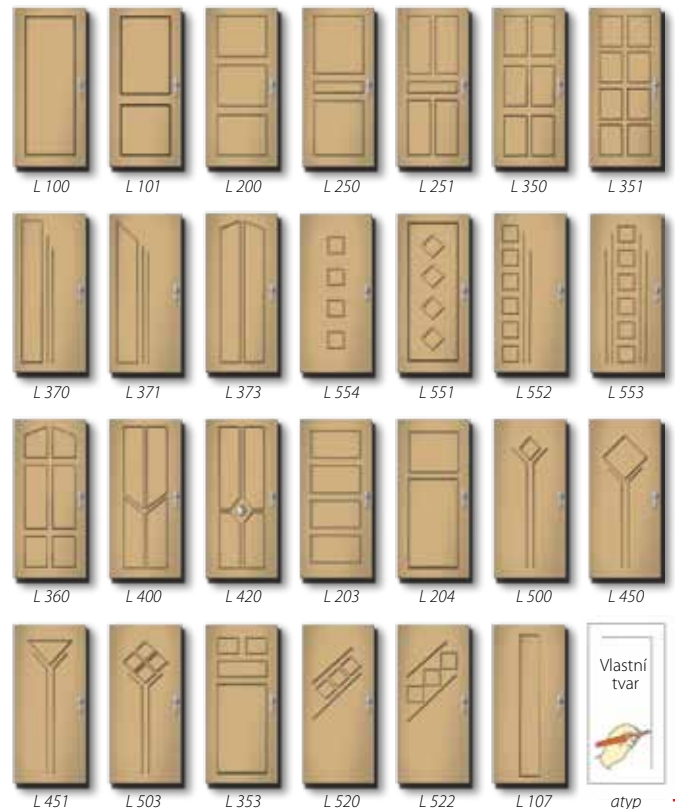

Exteriérové lišty

- LO Lišta oblá – povrchová úprava Color, termal
- LP Lišta plochá – povrchová úprava Color, Anticor

Příklady tvarů lištování - další tvary na www.adlo.cz