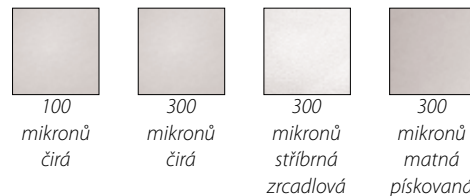

ZABEZPEČENÍ OKEN

...Z OBYČEJNÝCH OKEN UDĚLÁME BEZPEČNOSTNÍ...

Kombinací a použitím více ochranných prvků při zabezpečení původního okna vzniká důležitá překážka při jeho možném překonání a pokusu o násilné vniknutí do chráněného prostoru.

Uzamykací mechanismus okna (UMO) – odolává mechanickému a fyzickému překonání otevírací části okna a okenního rámu

Uzamykatelná klika – znemožňuje odemknutí a otevření okna bez použití klíče

Zabezpečení pantů – chrání okno a okenní rám proti vysazení okna z pantů, pro výklopná i nevýklopná okna

Bezpečnostní fólie – chrání skleněnou výplň okna proti mechanickému nebo fyzickému rozbití

Každé zabezpečení okna je vyrobeno na zakázku pro konkrétního zákazníka, přesně dle jeho představ, požadavků a možností realizace.

Detaily realizace Zabezpečení okna

Uzamykací mechanismus okna (UMO)

- Certifikovaná odolnost vůči násilnému překonání dle ENV 1627 až ve 3. bezpečnostní třídě – „vysoká ochrana“
- Odolnost proti tlaku až 600 Kg a vůči páčidlu délky až 75 cm
- Uzamčení při každém zavření okna
- Masivní uzamykací body z vysoce kvalitní oceli
- Výroba na míru od 40 cm až po 250 cm výšky, případně šířky

Provedení dílů

Povrchová úprava – Práškově lakovaná, vypalovaná barva

• Standardní barvy v provedení matná

• Atypické barvy, celá škála RAL v provedení matná

Uzamykatelná klika

- Uzamčení jednoduchým stisknutím vložky
- Otevření okna jen s použitím klíče
- Možnost sjednocení více klik na jeden klíč

Zabezpečení pantů

Bezpečnostní fólie